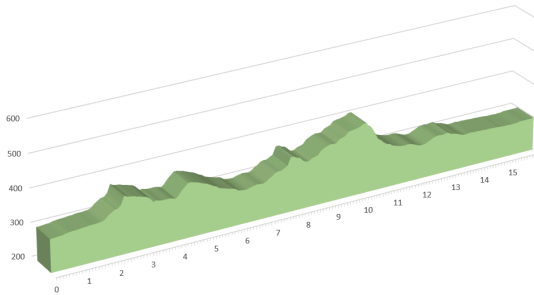

MARCHE POPULAIRE - CERNAY

27 AVRIL - 28 AVRIL 2024

16 KM

POINTS D'INTÉRÊT

- ★ CÔTE 425 2.6 km
- 🏠 COLLATION GRATUITE 3.4 km
- ★ CHAPELLE BIRLING 3.8 km
- ★ CHAPELLE ST-MORAND 4.4 km
- 🚶 CONTRÔLE PRINCIPAL 6.0 km
- 🚶 CONTRÔLE GRAND PAR. 9.0 km
- 🚶 CONTRÔLE PRINCIPAL 11.9 km
- ★ CENTRE-VILLE CERNAY 14.0 km
- ★ PARC À CIGOGNES 15.3 km

📏 Distance : **15,938 km**
🏃 Dénivelé : **276 m**
🏔 Point culminant : **410 m**

PROFIL DU PARCOURS