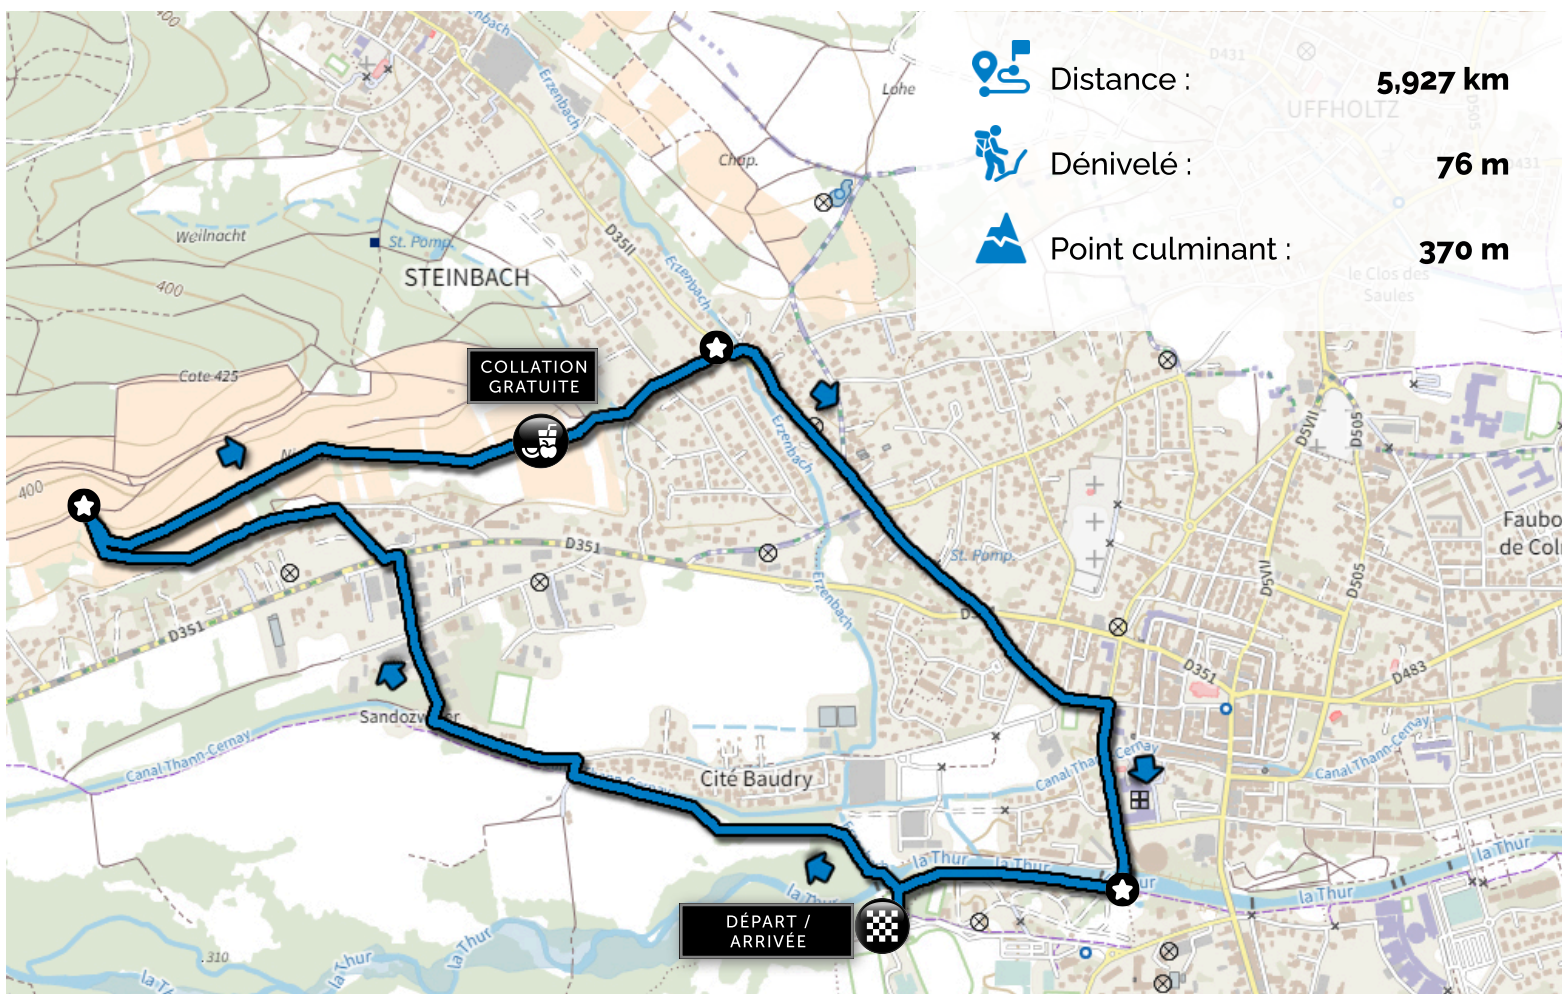

## POINTS D'INTÉRÊT

	<b>CÔTE 425</b>	2.6 km
	<b>COLLATION GRATUITE</b>	3.4 km
	<b>CHAPELLE BIRLING</b>	3.8 km
	<b>CHAPELLE ST-MORAND</b>	4.4 km
	<b>CONTRÔLE PRINCIPAL</b>	6.0 km
	<b>CENTRE-VILLE CERNAY</b>	8.1 km
	<b>PARC À CIGOGNES</b>	9.4 km

## PROFIL DU PARCOURS

# MARCHE POPULAIRE - CERNAY

27 AVRIL - 28 AVRIL 2024

6 KM

 Distance : **5,927 km**  
 Dénivelé : **76 m**  
 Point culminant : **370 m**

## POINTS D'INTÉRÊT

	CÔTE 425	2,6 km
	COLLATION GRATUITE	3,4 km
	CHAPELLE BIRLING	3,8 km
	PARC À CIGOGNES	5,3 km