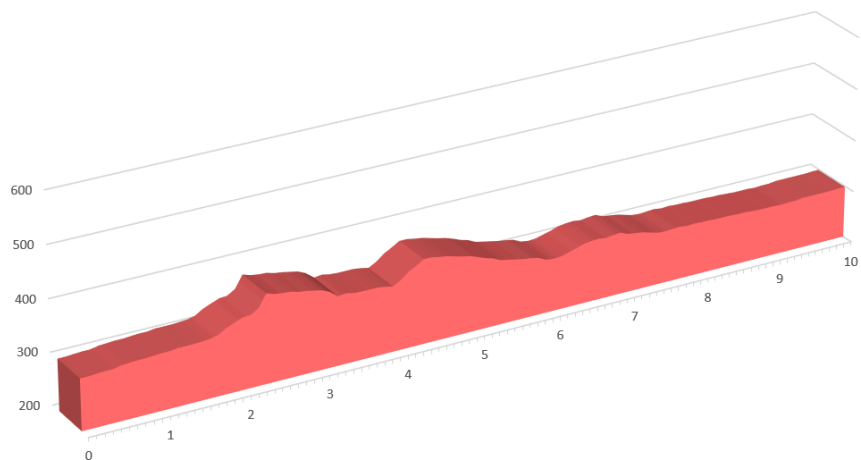

PROFIL DU PARCOURS