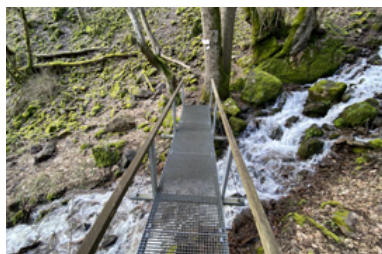

MARCHE POPULAIRE - CERNAY

27 AVRIL - 28 AVRIL 2024

20 KM

Distance : **20,313 km**

Dénivelé : **524 m**

Point culminant : **587 m**

POINTS D'INTÉRÊT

- **CÔTE 425** 2.6 km
- **COLLATION GRATUITE** 3.4 km
- **CHAPELLE BIRLING** 3.8 km
- **CHAPELLE ST-MORAND** 4.4 km
- **CONTRÔLE PRINCIPAL** 6.0 km
- **CONTROLE GRAND PAR.** 9.0 km
- **PARCOURS VITA** 9.8 km
- **CASCADES DU SIEHLBAECHLE** 11.0 km
- **CONTROLE GRAND PAR.** 13.4 km
- **CONTRÔLE PRINCIPAL** 16.3 km
- **CENTRE-VILLE CERNAY** 18.4 km
- **PARC À CIGOGNES** 19.7 km

PROFIL DU PARCOURS