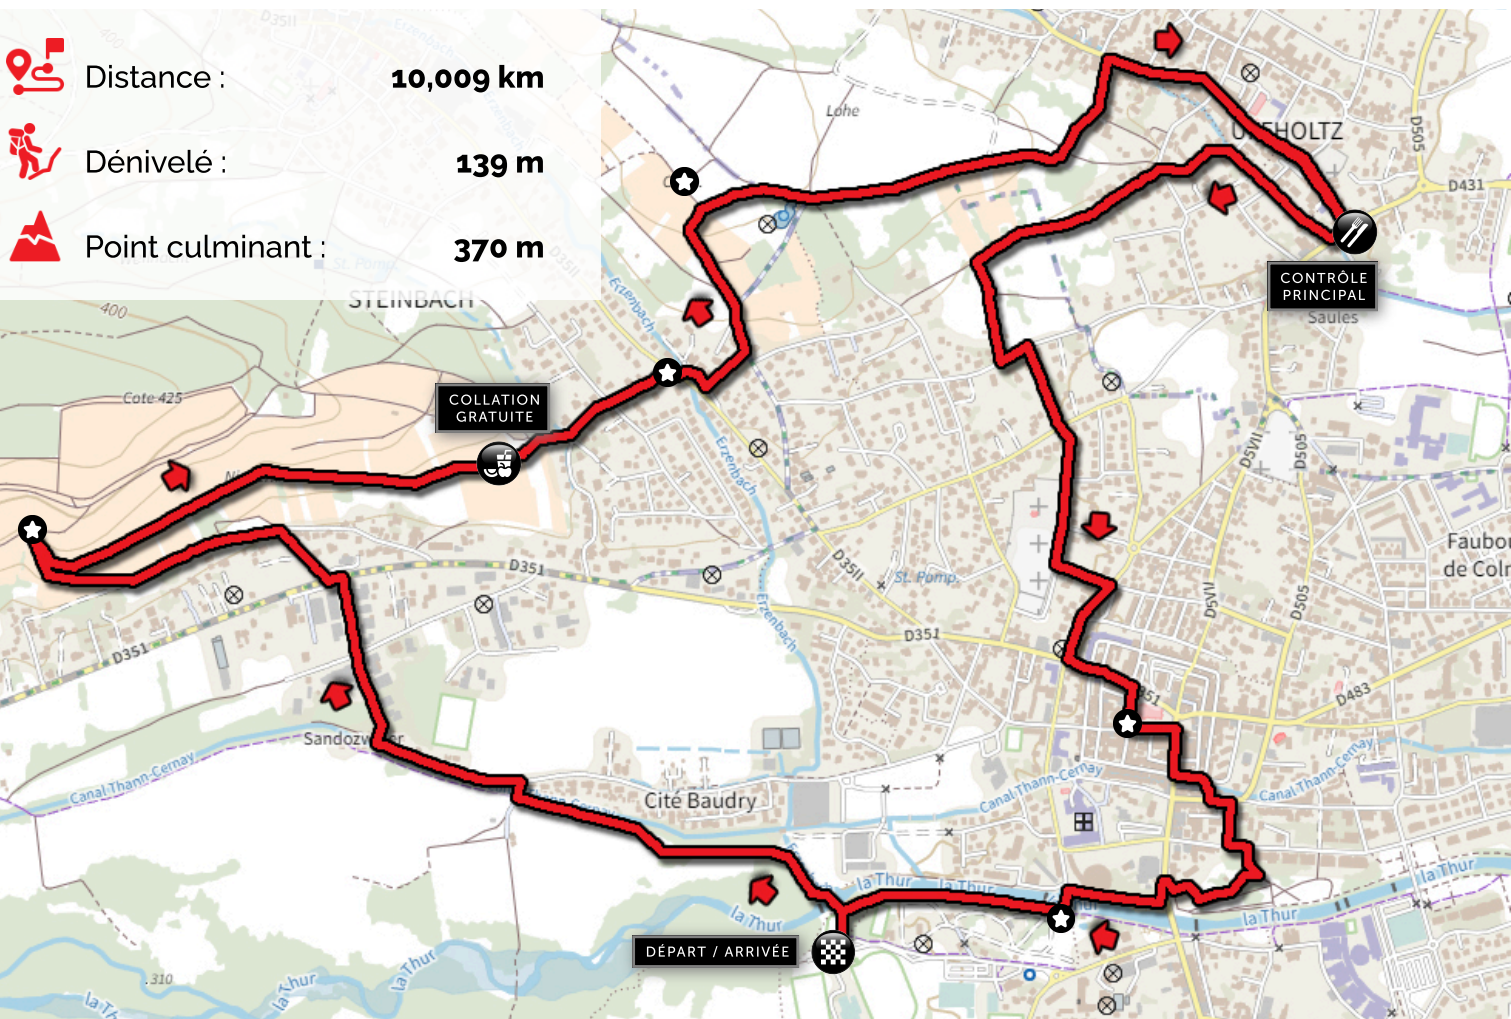

## POINTS D'INTÉRÊT

- ★ CÔTE 425 2.6 km
- 🏠 COLLATION GRATUITE 3.4 km
- ★ CHAPELLE BIRLING 3.8 km
- ★ CHAPELLE ST-MORAND 4.4 km
- 🚶 CONTRÔLE PRINCIPAL 6.0 km
- 🚶 CONTRÔLE GRAND PAR. 9.0 km
- 🚶 CONTRÔLE PRINCIPAL 11.9 km
- ★ CENTRE-VILLE CERNAY 14.0 km
- ★ PARC À CIGOGNES 15.3 km

📏 Distance : **15,938 km**  
🏃 Dénivelé : **276 m**  
🏔 Point culminant : **410 m**

## PROFIL DU PARCOURS

## 10 KM

-  Distance : **10,009 km**
-  Dénivelé : **139 m**
-  Point culminant : **370 m**