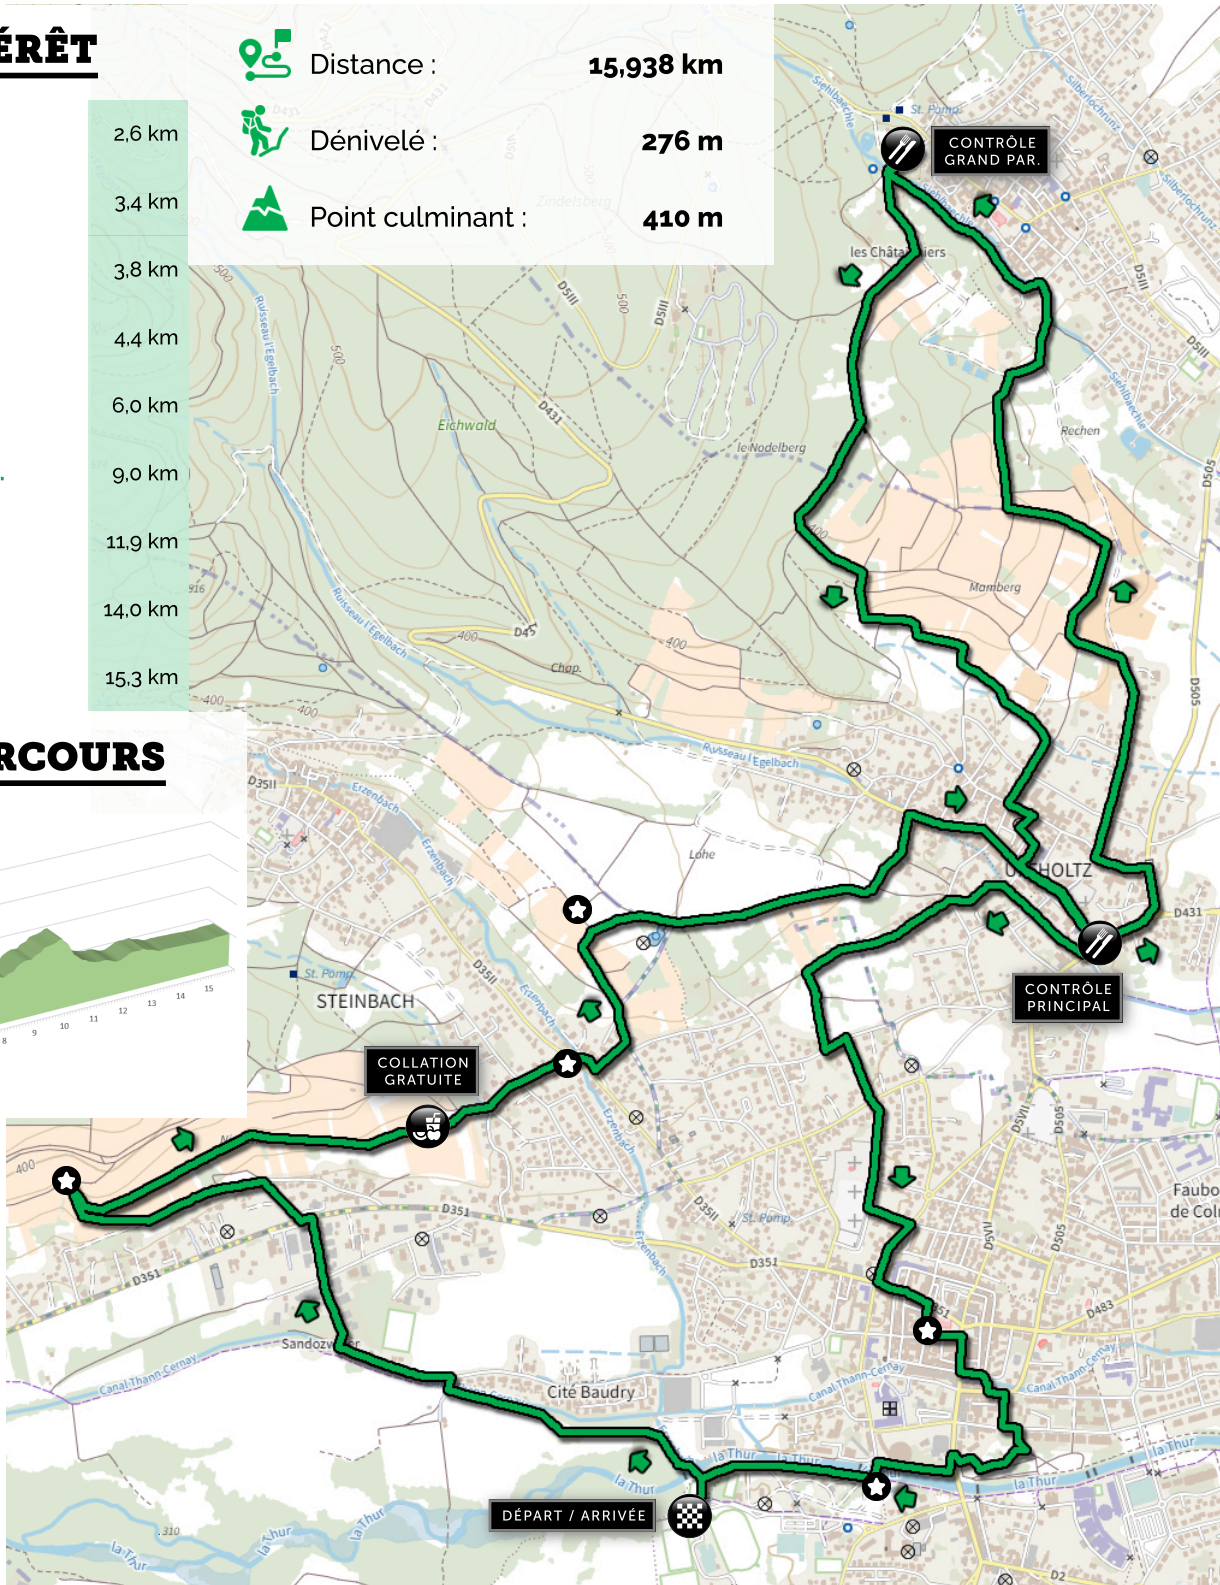

MARCHE POPULAIRE - CERNAY

27 AVRIL - 28 AVRIL 2024

16 KM

POINTS D'INTÉRÊT

- ★ CÔTE 425 2.6 km
- 🏠 COLLATION GRATUITE 3.4 km
- ★ CHAPELLE BIRLING 3.8 km
- ★ CHAPELLE ST-MORAND 4.4 km
- 🚶 CONTRÔLE PRINCIPAL 6.0 km
- 🚶 CONTRÔLE GRAND PAR. 9.0 km
- 🚶 CONTRÔLE PRINCIPAL 11.9 km
- ★ CENTRE-VILLE CERNAY 14.0 km
- ★ PARC À CIGOGNES 15.3 km

📏 Distance : **15,938 km**
🏃 Dénivelé : **276 m**
🏔 Point culminant : **410 m**

PROFIL DU PARCOURS