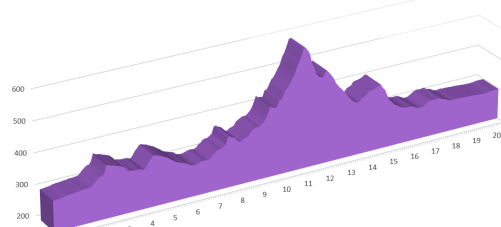

MARCHE POPULAIRE - CERNAY

27 AVRIL - 28 AVRIL 2024

20 KM

Distance : **20,313 km**

Dénivelé : **524 m**

Point culminant : **587 m**

POINTS D'INTÉRÊT

- **CÔTE 425** 2.6 km
- **COLLATION GRATUITE** 3.4 km
- **CHAPELLE BIRLING** 3.8 km
- **CHAPELLE ST-MORAND** 4.4 km
- **CONTRÔLE PRINCIPAL** 6.0 km
- **CONTROLE GRAND PAR.** 9.0 km
- **PARCOURS VITA** 9.8 km
- **CASCADES DU SIEHLBAECHLE** 11.0 km
- **CONTROLE GRAND PAR.** 13.4 km
- **CONTRÔLE PRINCIPAL** 16.3 km
- **CENTRE-VILLE CERNAY** 18.4 km
- **PARC À CIGOGNES** 19.7 km

PROFIL DU PARCOURS