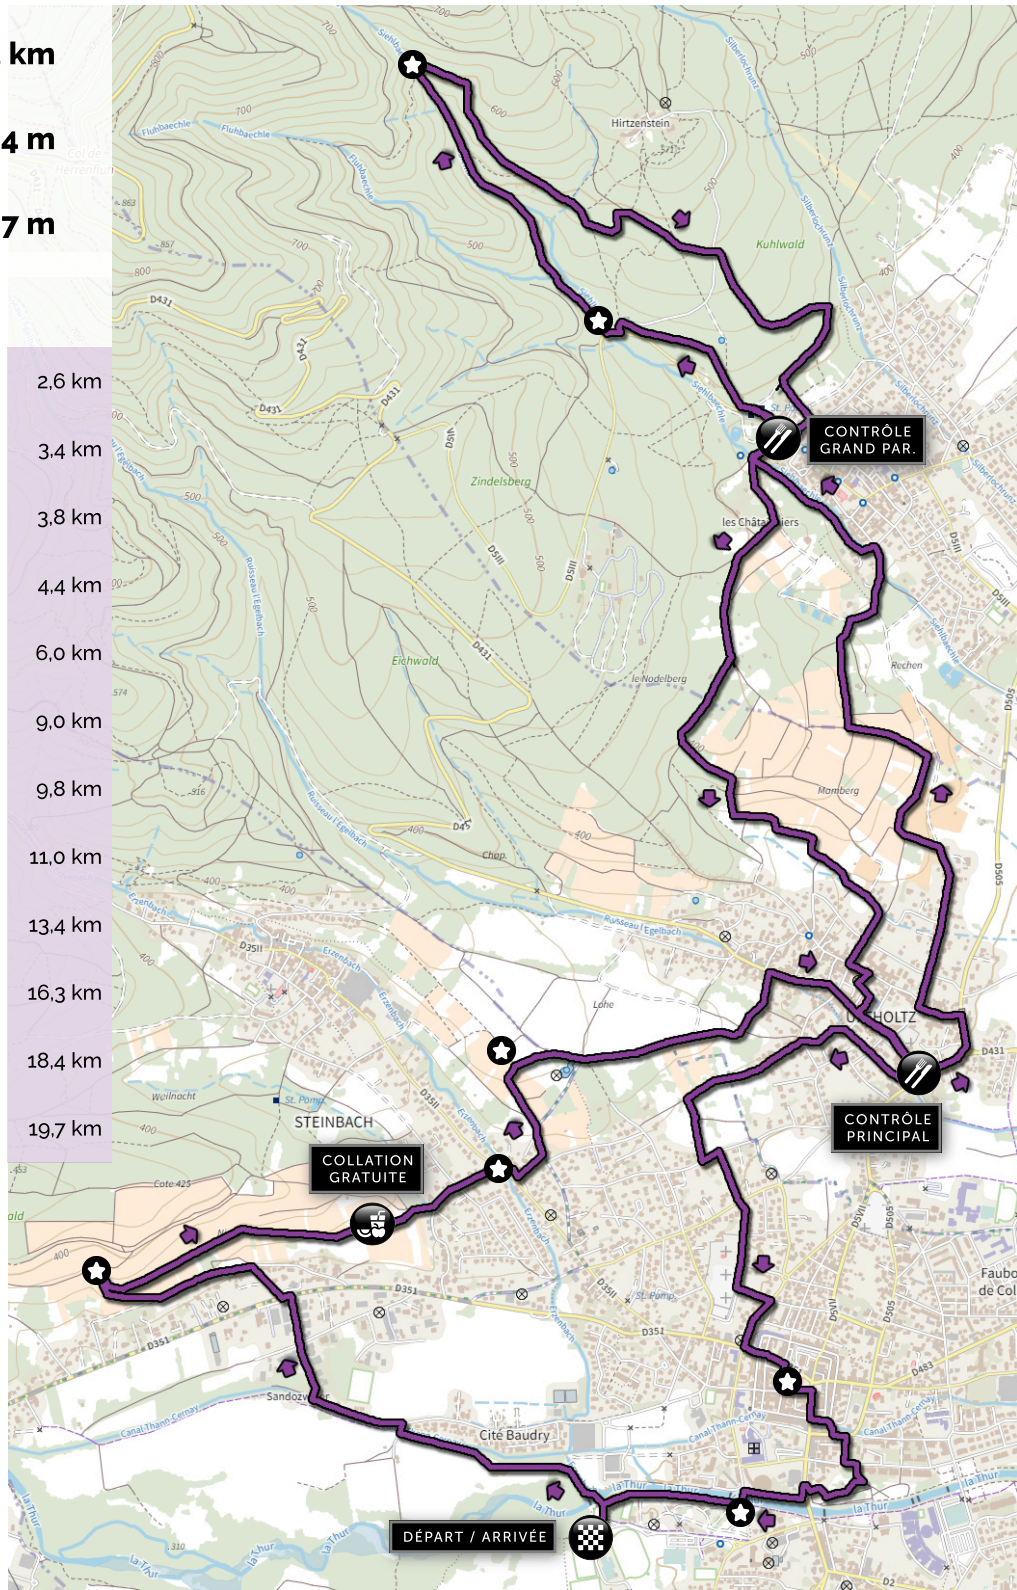

MARCHE POPULAIRE - CERNAY

27 AVRIL - 28 AVRIL 2024

20 KM

Distance : **20,313 km**

Dénivelé : **524 m**

Point culminant : **587 m**

POINTS D'INTÉRÊT

- **CÔTE 425** 2.6 km
- **COLLATION GRATUITE** 3.4 km
- **CHAPELLE BIRLING** 3.8 km
- **CHAPELLE ST-MORAND** 4.4 km
- **CONTRÔLE PRINCIPAL** 6.0 km
- **CONTROLE GRAND PAR.** 9.0 km
- **PARCOURS VITA** 9.8 km
- **CASCADES DU SIEHLBAECHLE** 11.0 km
- **CONTROLE GRAND PAR.** 13.4 km
- **CONTRÔLE PRINCIPAL** 16.3 km
- **CENTRE-VILLE CERNAY** 18.4 km
- **PARC À CIGOGNES** 19.7 km

PROFIL DU PARCOURS